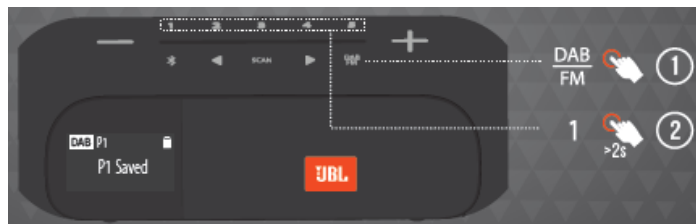

JBL Tuner 2

Портативна влагоустойчива безжична тонколона с вградено FM радио

Комплектът включва

Бутони

Свързване чрез кабел

Bluetooth свързване

Управление на музиката

Настройка на езика

Ръчно търсене на радиостанции

Автоматично търсене на радиостанции

Запаметяване на радиостанции

Свързване чрез Bluetooth

Влагоустойчивост

Внимание!

Не зареждайте батерията, ако тонколоната е мокра!

JBL Tuner 2 е влагоустойчива (IPX7)

Сертификатът за влагоустойчивост IPX7 позволява престой на устройството под вода (важи само за чиста, сладка вода) на не повече от 1 м дълбочина за не повече от 30 минути.

Ако няма да използвате тоноколоната дълго време, моля, зареждайте вградената й батерия поне един път на три месеца. Животът на батерията зависи от начинът на използване на уреда и условията, при които се използва.

Размери (височина/ширина/дълбочина) – 70/180/72 мм

Тегло – 540 гр

Този продукт съдържа вградена литиево-йонна батерия и не следва да бъде изхвърлян заедно с битов отпадък. Не се опитвайте да разглобявате продукта, защото съществува потенциална опасност за здравето. Препоръчваме Ви да занесете този продукт при специалист, който да Ви съдейства за изваждането на батерията. Батериите могат да бъдат изхвърлени във локални пунктове за разделно събиране на отпадъци.