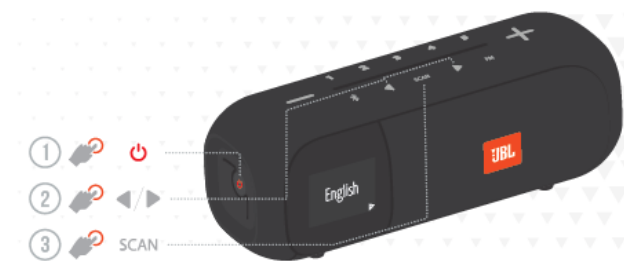

JBL Tuner 2

Портативна влагоустойчива безжична тонколона с вградено FM радио

Комплектът включва

Бутони

Свързване чрез кабел

Bluetooth свързване

Управление на музиката

Настройка на езика

Ръчно търсене на радиостанции

Автоматично търсене на радиостанции

Запаметяване на радиостанции

Свързване чрез Bluetooth

Влагоустойчивост

Внимание!

Не зареждайте батерията, ако тонколоната е мокра!

JBL Tuner 2 е влагоустойчива (IPX7)