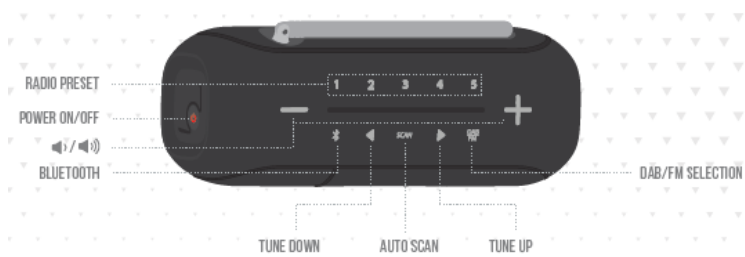

JBL Tuner 2

Портативна влагоустойчива безжична тонколона с вградено FM радио

Комплектът включва

Бутони

Свързване чрез кабел

Bluetooth свързване

Управление на музиката

Настройка на езика

Ръчно търсене на радиостанции

Автоматично търсене на радиостанции

Запаметяване на радиостанции

Свързване чрез Bluetooth

Влагоустойчивост

Внимание!

Не зареждайте батерията, ако тонколоната е мокра!

JBL Tuner 2 е влагоустойчива (IPX7)

Важно! За да осигурите условия за влагоустойчивост, моля, откачете всички кабели и добре затворете капачето. Ако това не е направено тонколоната може да бъде повредена непоправимо. Не мокрете JBL Tuner 2 докато зареждате вградената батерия, тъй като това може да доведе до непоправими повреди на тонколоната, както и да предизвика повреда в електрическата инсталация.